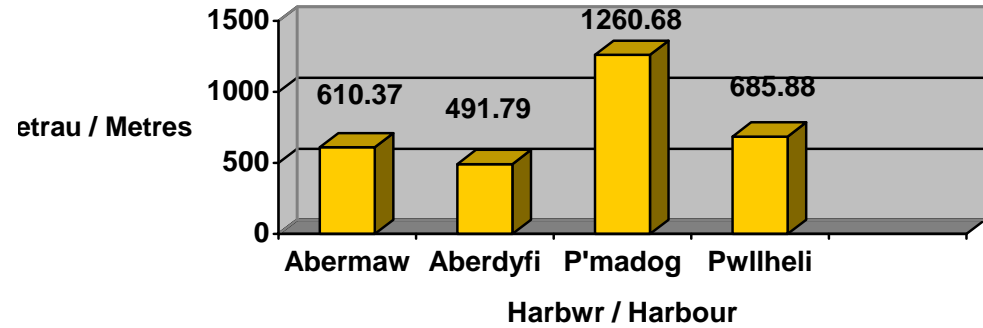

Cyfanswm Hyd / Total LOA